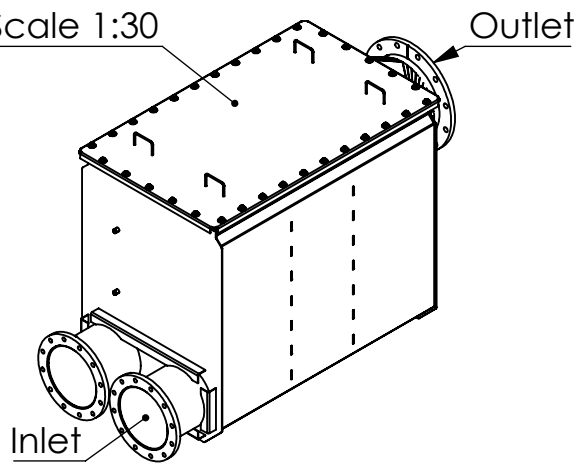

Scale 1:30

Ruwheid vlg. NEN-EN-ISO 1302:2002	Maattol. vlg. NEN-EN-ISO 2768 mH	Vorm- en plaatstol. vlg. volgens NEN-EN-ISO 1101:2006	Opmerkingen
Amerik. projectie	Schaal 1:20	Getekend Daan van de Pas	
	Maateenheid mm	Massa 575.09 kg	
	Datum vrijdag 6 januari 2023	Project -	
Abato Motoren	Benaming 402.203.100-00 - ETA BOX 12"- 2x3 - IN 2xDN250 - OUT 1xDN350	Tek nr.	Formaat A4